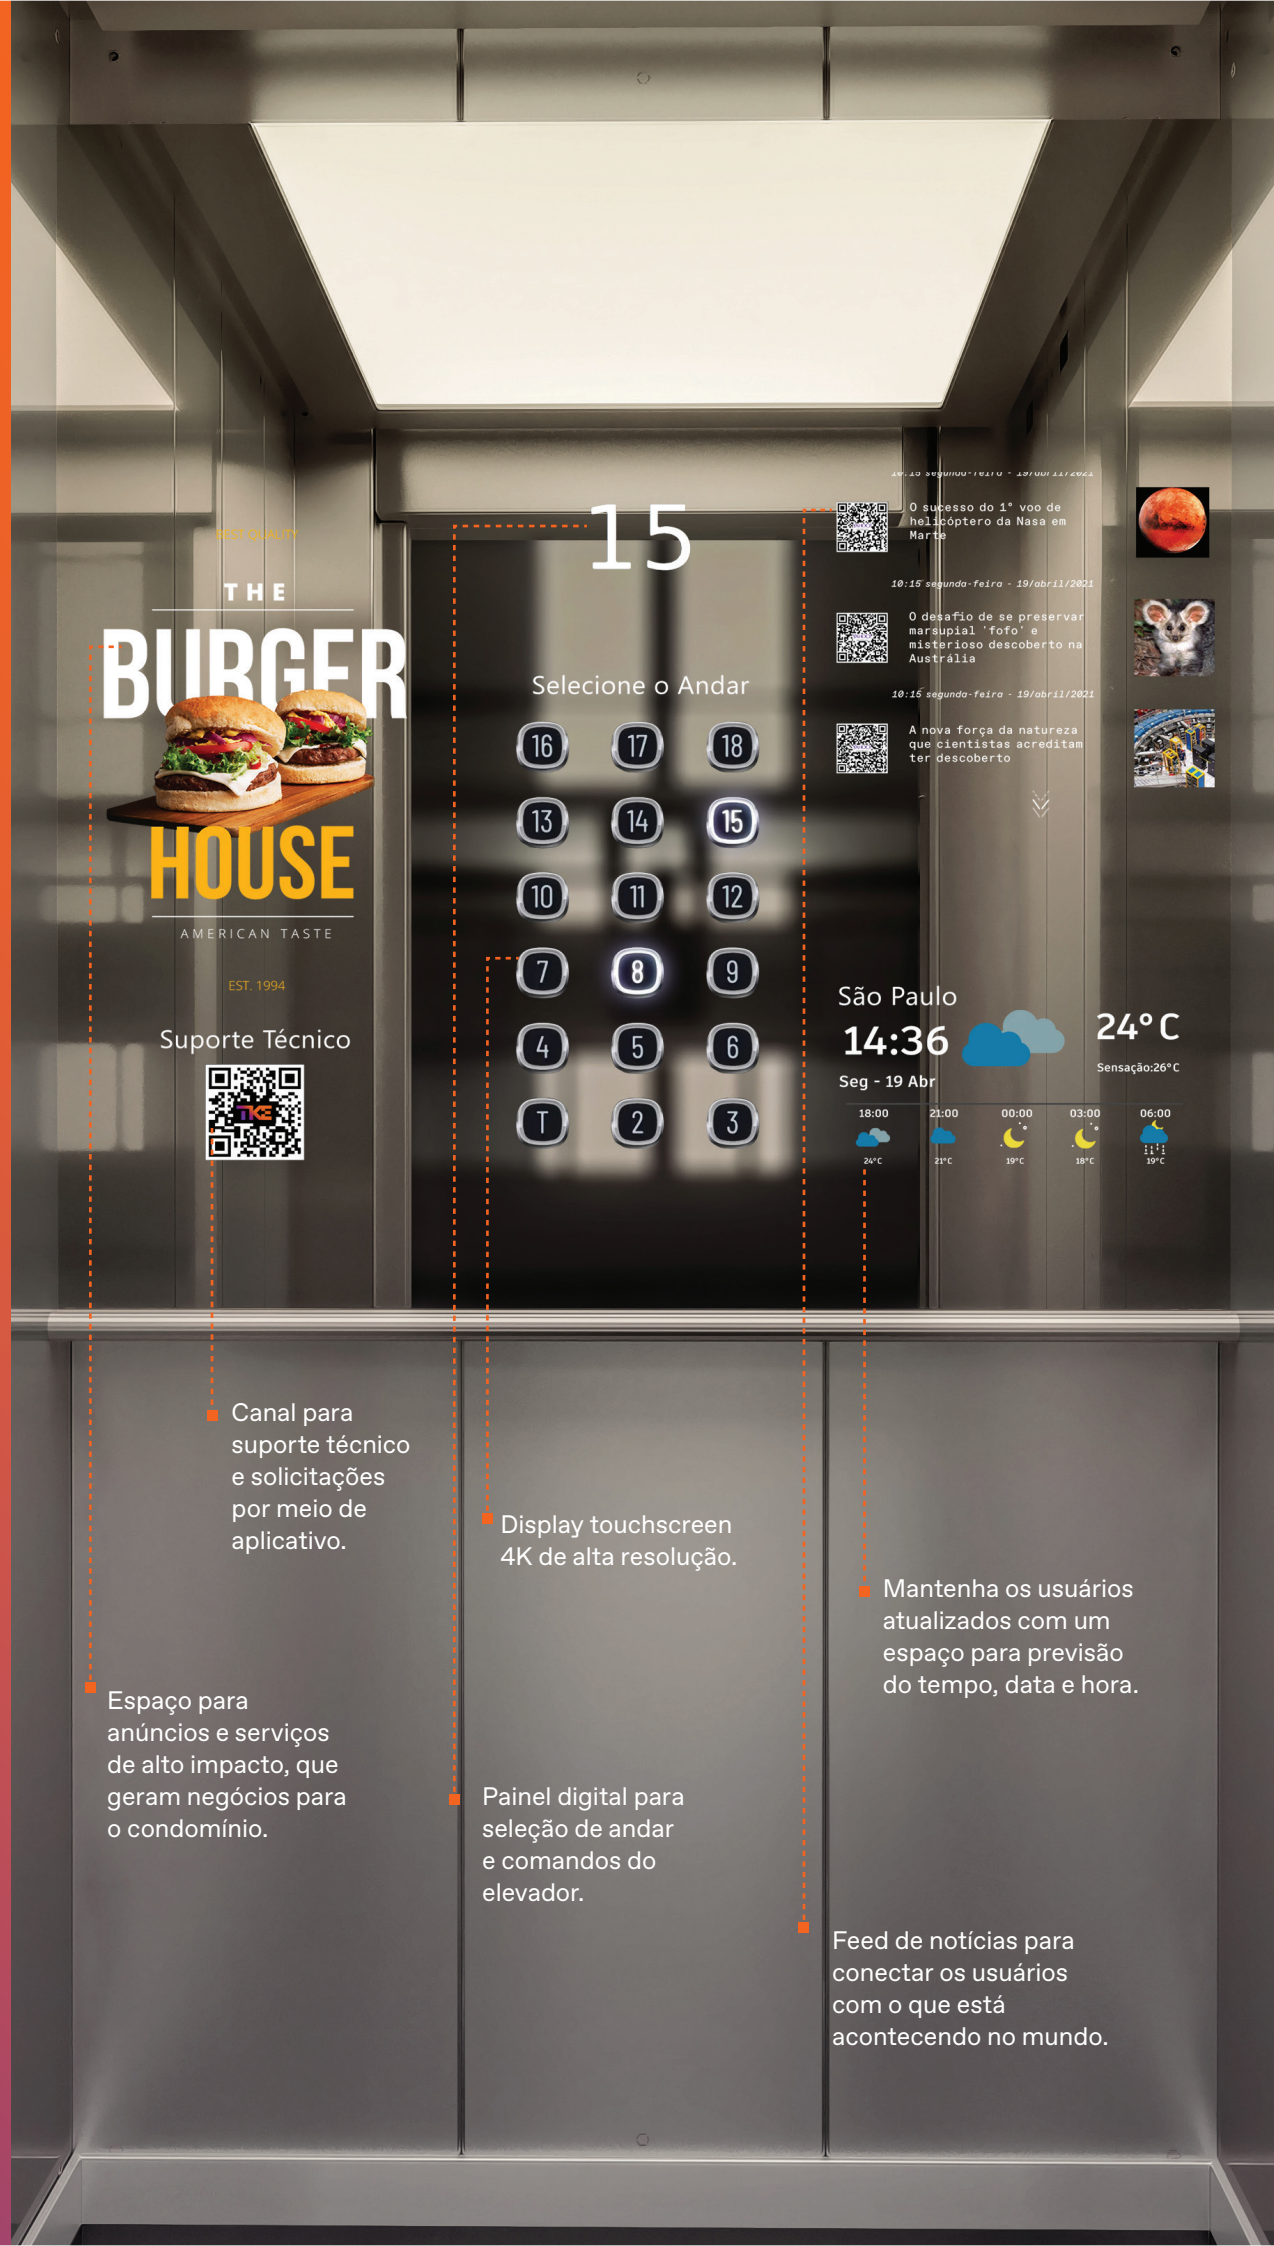

AS VIAGENS DE ELEVADOR NUNCA MAIS SERÃO AS MESMAS!

Interatividade e entretenimento

Transforme os momentos no elevador em uma experiência centrada no usuário. Com o AGILE Mirror o espelho do elevador passa a projetar além da imagem refletida, uma interface touchscreen multimídia, totalmente integrada ao equipamento.

Viagens com o máximo de qualidade de imagem 4K.

A partir de um display de alta resolução, com até 55" e sensível ao toque, o AGILE Mirror transforma as viagens de elevador em uma experiência surpreendente.

Funcionalidade, entretenimento e informação

Vá além dos anúncios. Com o AGILE Mirror é possível selecionar o andar de destino, conferir notícias, acompanhar a previsão do tempo e interagir com o elevador durante a viagem, tudo isso com a nitidez da tela LED que reproduz mais de 16 milhões de cores.

O AGILE Mirror é um opcional de fábrica para elevadores novos TKE e também está disponível para equipamentos existentes multimarca, por meio de modernização. Fale com um consultor para mais informações.