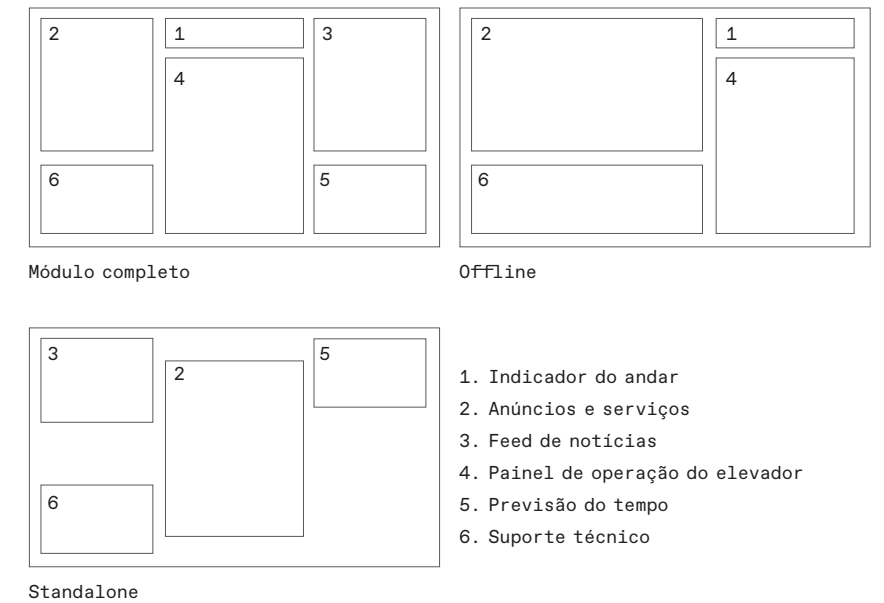

Veja algumas configurações possíveis