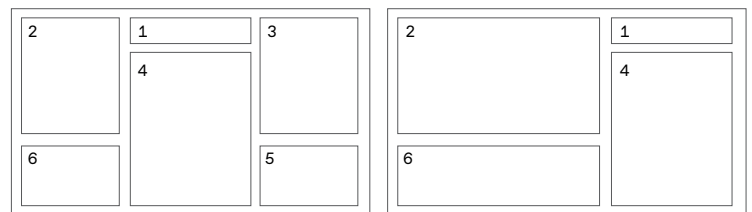

Estas son algunas de las posibles configuraciones

Módulo completo

Offline