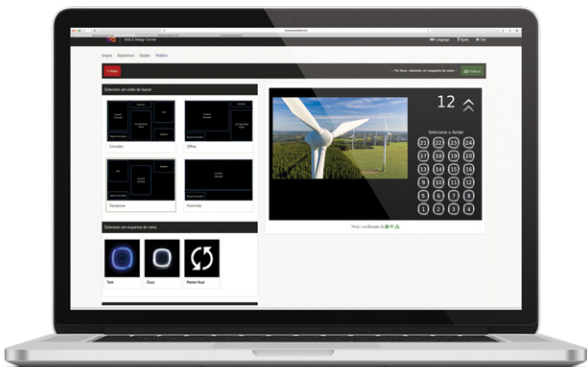

## Calidad de la imagen 4k

Desde un display de alta resolución, con hasta 55" y sensible al toque.

## Gestor de contenidos en tiempo real

Con AGILE Design Center, un sistema de gestión de contenidos (CSM), los administradores pueden establecer la configuración básica y las informaciones publicadas. Actualice el diseño de los botones del panel virtual, los contenidos de los anunciantes y los avisos del condominio en tiempo real.