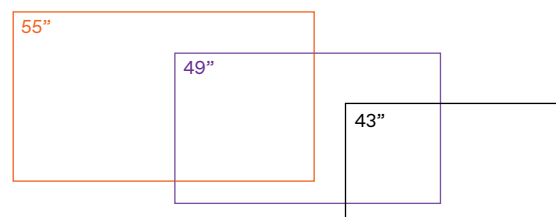

## Especificaciones técnicas

Tamaño	43" 49" 55"
Resolución	4K UHD (3840 x 2160)
Tecnología	Edge LED BLU
Proporción	16:9
Actualizaciones de software	Automáticas
Extensiones soportadas	mp4, avi, jpg, png
Audio	2 altavoces integrados

## Tamaño de pantalla

BEST QUALITY

THE