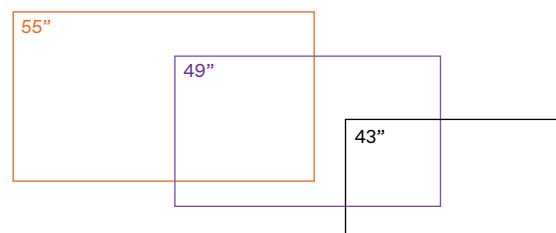

Tamanho da tela