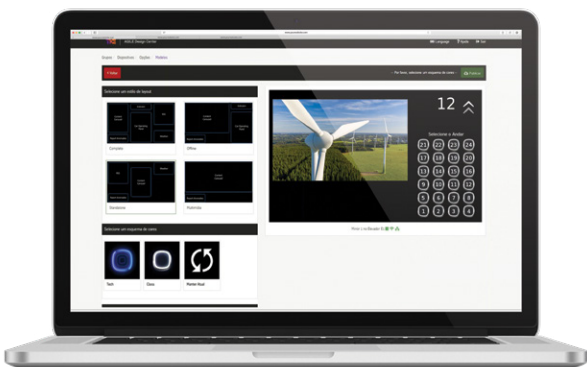

Qualidade de imagem 4K

A partir de um display de alta resolução, com até 55" e sensível ao toque.

Funcionalidade, entretenimento e informação

Vá além dos anúncios. Escolha o andar de destino, confira as notícias, acompanhe a previsão do tempo e interaja com o elevador durante a viagem. Disponível para elevadores novos e equipamentos existentes. Fale com um consultor para mais informações.

Gerenciador de conteúdo em tempo real

Com o AGILE Design Center - sistema de gestão de conteúdo (CMS) - os administradores podem definir as configurações básicas e as informações publicadas. Atualize o design dos botões no painel virtual, os conteúdos de anunciantes e os comunicados do condomínio em tempo real.

AGILE Design Center

Flexibilidade para o que você precisa

As informações exibidas no AGILE Mirror são organizadas por módulos, que podem ser ativados, desativados e posicionados em diferentes locais da tela.