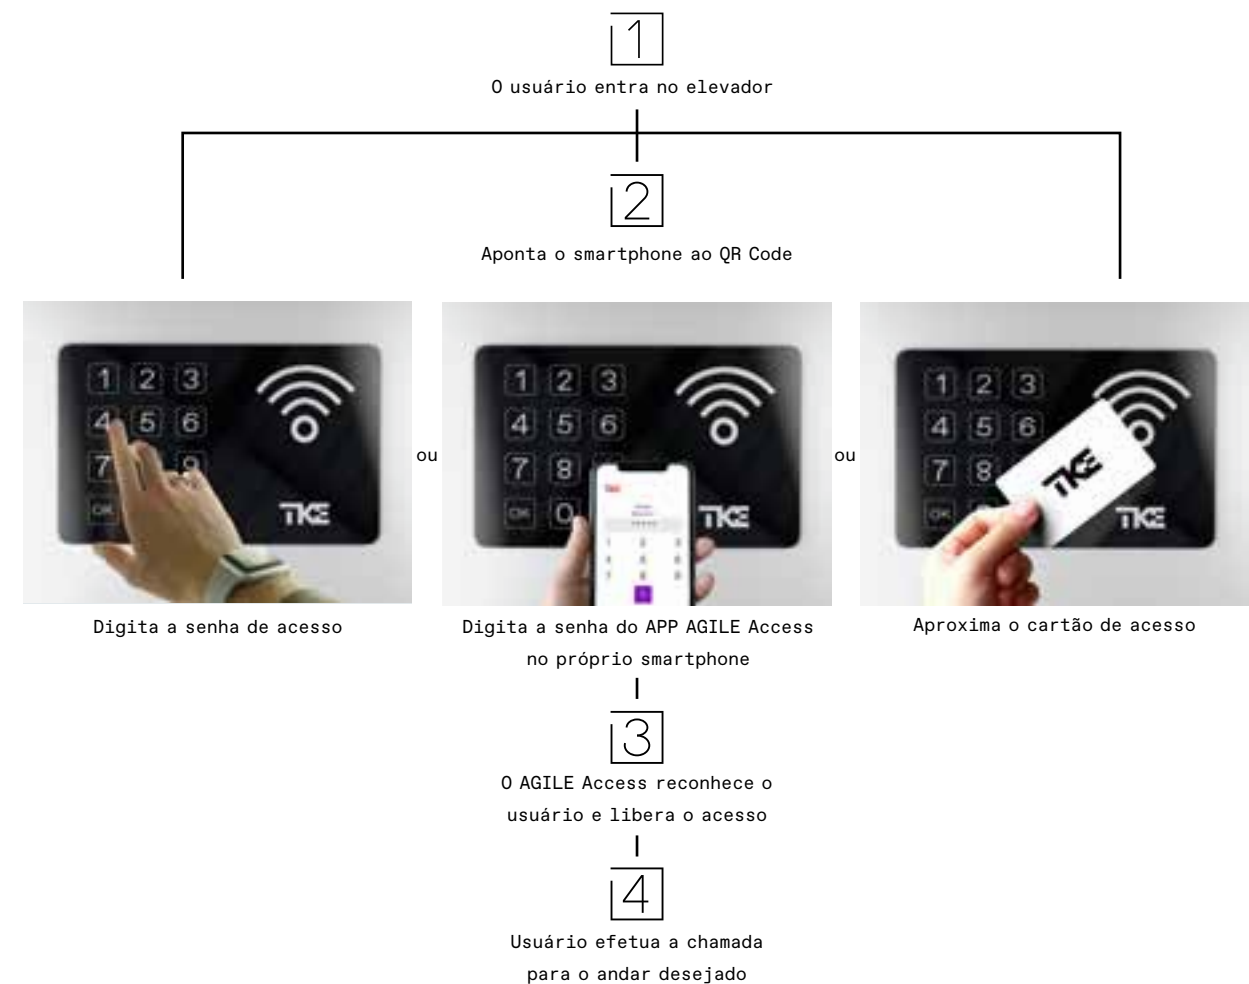

Segurança para a sua casa.

Tenha a sua chave de acesso em suas mãos. Com o exclusivo app, o morador poderá aproximar o seu celular e liberar acesso no elevador, garantindo praticidade e conforto no seu dia-a-dia.

Aplicativo exclusivo para liberação de acesso a cabina.

Como funciona?