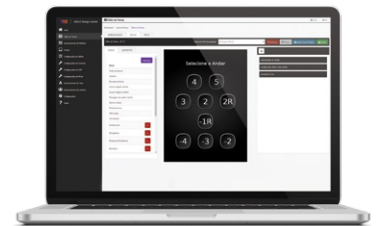

A black rectangular box with a thin orange and purple border on its top-left side. Inside the box, the text 'AGILE PANEL DE OPERACIÓN. LIBERTAD PARA ESCOGER SU DESTINO.' is written in white, uppercase, sans-serif font.

Gestión de acceso

Refuerce la seguridad del edificio con un sofisticado sistema de acceso. Con AGILE Panel de Operación los administradores pueden establecer contraseñas para el acceso a los pisos restringidos, permitiendo el flujo sólo a los usuarios acreditados.

Hiperpersonalización para un viaje intuitivo

Olvídese de los tradicionales botones numerados y transforme la experiencia de interacción de los pasajeros con el ascensor. Establezca las descripciones de acuerdo con el objetivo principal del piso o cambie el nombre para indicar eventos y actividades puntuales.

Gestor de contenidos en tiempo real

Con AGILE Design Center - sistema opcional de gestión de contenidos (CMS) - el administrador puede definir colores, temas, restricciones de acceso, descripciones y agrupaciones en línea, en tiempo real.