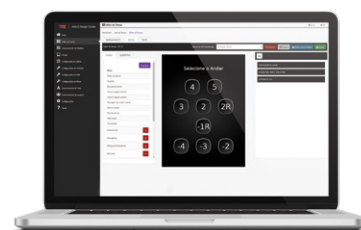

A decorative graphic element consisting of a vertical bar with a gradient from purple at the top to orange at the bottom, positioned to the right of the text box.

AGILE PAINEL
DE OPERAÇÃO.
LIBERDADE
PARA ESCOLHER
O SEU DESTINO.

As viagens de elevador nunca mais serão as mesmas

Conecte o elevador à dinâmica do empreendimento e transforme a experiência de interação dos passageiros.

Gerenciamento de acesso

Reforce a segurança do empreendimento com um sofisticado sistema de acesso. Com o AGILE Painel de Operação os administradores podem definir senhas de acesso a andares restritos, permitindo o fluxo apenas a usuários credenciados.

Hiper customização para viagens intuitivas

Esqueça os tradicionais botões com números e transforme a experiência de interação dos passageiros com o elevador. Defina descrições de acordo com a finalidade principal do andar ou renomeie para indicar eventos e atividades pontuais.

Gerenciador de conteúdo em tempo real

Com o AGILE Design Center - sistema opcional de gestão de conteúdo (CMS) - o administrador pode definir cores, temas, restrições de acesso, descrições e agrupamentos, em tempo real.