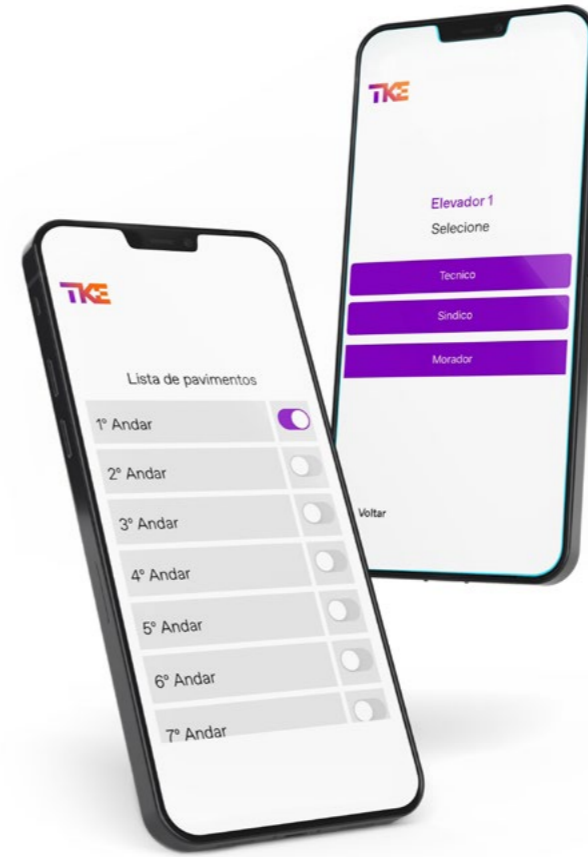

Con un diseño compacto y moderno, AGILE Access es capaz de controlar con practicidad y seguridad el acceso a los botones de llamada de la cabina del ascensor. AGILE Access permite el control de acceso a través de un innovador dispositivo conectado a la cabina del ascensor, proporcionando mayor tranquilidad y seguridad a los usuarios.

Beneficios:

Seguridad

- Controla el acceso a los pisos privados bloqueando el teclado de la cabina del ascensor;
- Permite hasta 4000 usuarios diferentes.

Versatilidad

- La programación la puede realizar el propio residente, a través de la app de su smartphone (no depende de cables ni de interfaces intermedias);
- El desbloqueo del acceso puede programarse para que el personal o incluso los invitados puedan entrar en ocasiones especiales;
- Permite la instalación en la mayoría de los modelos y marcas de ascensores del mercado.

Conectividad

- Permite el desbloqueo del acceso mediante contraseña tecleada, tarjeta RFID o smartphone;
- Confirmación de comandos a través de mensajes de voz;
- Conexión Bluetooth.

Calidad TK Elevator

- Diseño moderno en negro con opción de instalación vertical u horizontal;
- Bajo consumo de energía;
- Tecnología TK Elevator.

Desarrollos residenciales.

Seguridad para su casa

Tenga su llave de acceso en sus manos. Con la exclusiva aplicación, el residente puede acercar su teléfono móvil y liberar el acceso en el ascensor, garantizando la comodidad y el confort en su día a día.

Aplicación exclusiva para liberar el acceso a la cabina.

¿Cómo funciona?