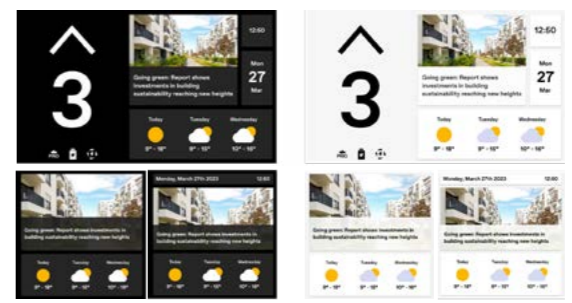

Um ecossistema inteiro em suas mãos

Lidar com elevadores é provavelmente apenas uma das muitas tarefas da lista de afazeres do proprietário de um edifício ou do gerente da instalação. Com o EOX, decidir sobre uma expansão digital de seu escopo básico ou um suplemento digital é uma experiência simples e direta. Ou seja, você consegue fazer as coisas rapidamente e pode se dedicar ao seu negócio.

Nova tecnologia Novo design

Informação e entretenimento a bordo
 Anteriormente exclusivo para a linha premium, o EOX agora oferece como padrão um display multimídia para todos segmentos. A tela de 7" também apresenta widgets dinâmicos de infoentretenimento.

Temas e layouts
 A configuração do display apresenta o nome ou endereço do edifício, uma imagem de fundo pré-definida e informações operacionais animadas, como a posição do andar e a direção de viagem. Além disso, o layout padrão oferece recursos de infotainment, como a exibição da data, hora, previsão do tempo local e um widget de notícias. Tudo isto, em um conjunto com diversas opções de layouts e temas disponíveis.