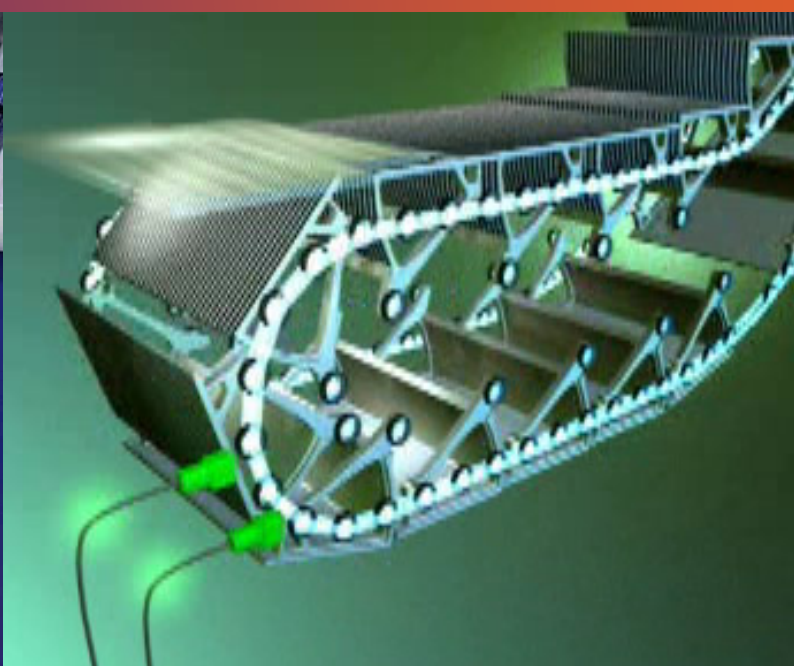

## Gir muligheter nå og for fremtid

- Utskifting av gamle styringer
- Forberedt til EN115-2
- Forberedt for digital overvåking / preventivt vedlikehold
- Forutsigbar drift
- Alle rulletrappprodusenter
- Plassbesparende

## GEC (Global Escalator Controller) Fremtidens styring for alle fabrikater

I vår nye kontrollere vil du få fremtidsrettede muligheter, allerede i dag. Styringen er utviklet for både TKE fabrikater og fremmedfabrikat – det er lite til ingen begrensning i kommersielle anlegg. Selv infrastruktur anlegg kan i de fleste tilfeller få GEC installert.

GEC er plassbesparende og vil kunne monteres i de aller fleste eksisterende styreskap uten større endringer

Merk- tilleggsfunksjoner kan være påkrevet ved digitalisering og fjernovervåking/-drift.