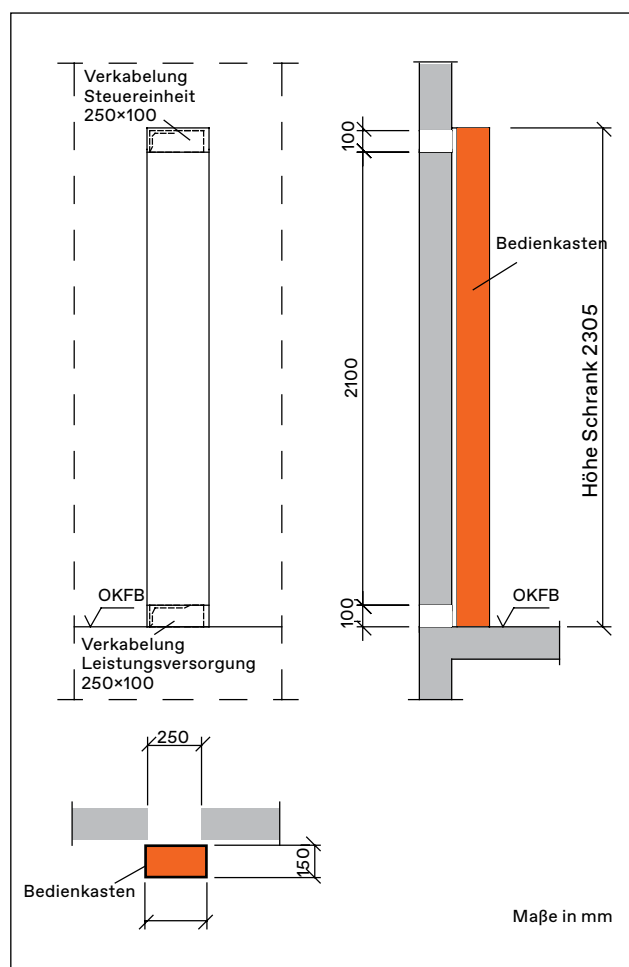

SYNERGY PLANUNGSDATEN

Positionierung des Steuerschranks

Die Steuerung Ihres synergy Aufzuges ist in einen Steuerschrank eingebaut, der sich standardmäßig neben der Schachttür des obersten Stockwerks befindet. Optional kann der Steuerschrank auch an einer beliebigen anderen Stelle im Gebäude positioniert werden, kontaktieren Sie dazu jedoch bitte vorab Ihren TK Aufzüge GmbH Verkaufsberater.