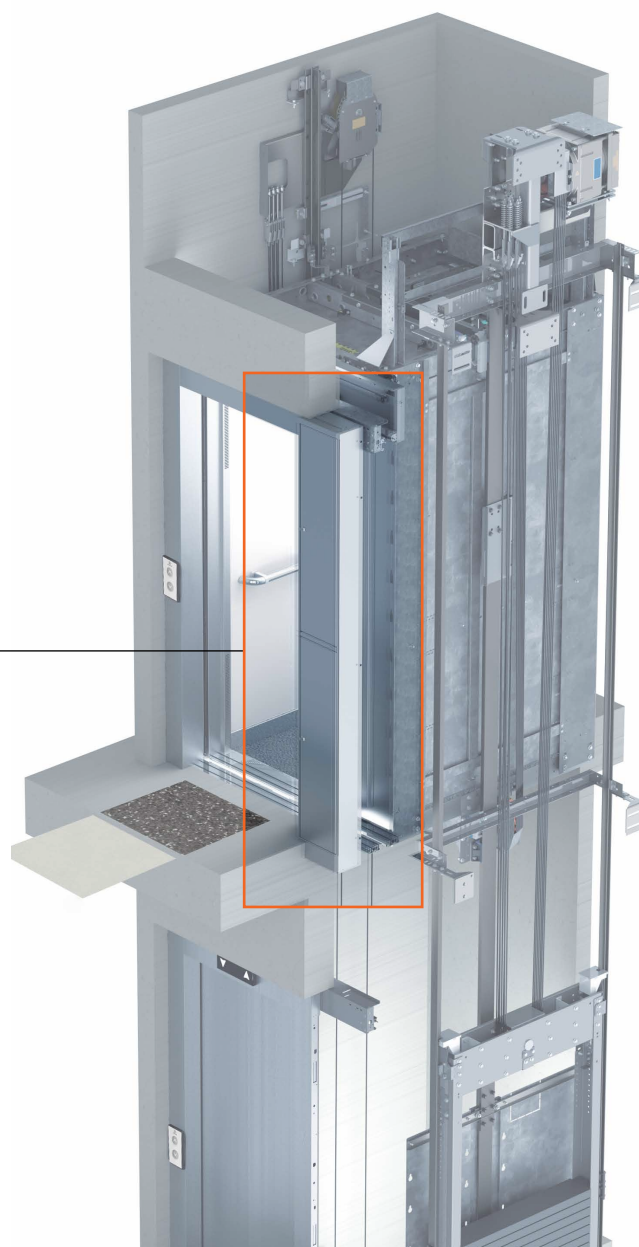

SYNERGY PLANUNGSDATEN

Positionierung des Steuerschranks

Die Steuerung Ihres synergy Aufzuges ist in einen Steuerschrank eingebaut, der sich standardmäßig neben der Schachttür des obersten Stockwerks befindet. Optional kann der Steuerschrank auch an einer beliebigen anderen Stelle im Gebäude positioniert werden, kontaktieren Sie dazu jedoch bitte vorab Ihren TK Aufzüge GmbH Verkaufsberater.