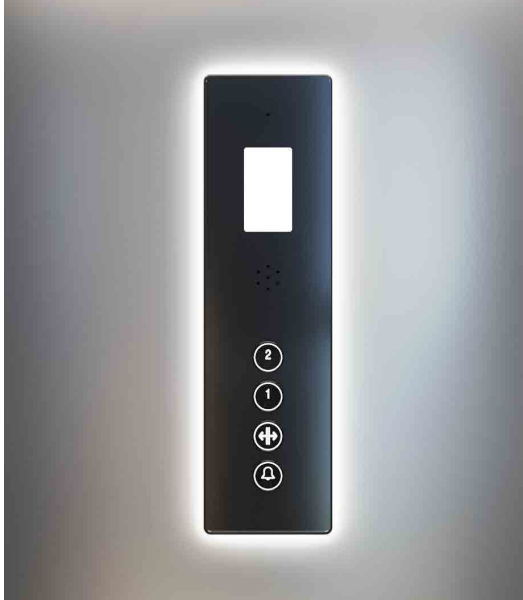

Her ayrıntıda

özgürlük

Sonsuza yakın RAL aralığından bir renk seçerek mükemmel bir görünüm sağlayın.

Asma tavanlar, üç farklı versiyonda LED aydınlatma sunmaktadır.

Kabin, kabin işletim paneli, süpürgelik, üst kaplama ve köşeleri içerir.