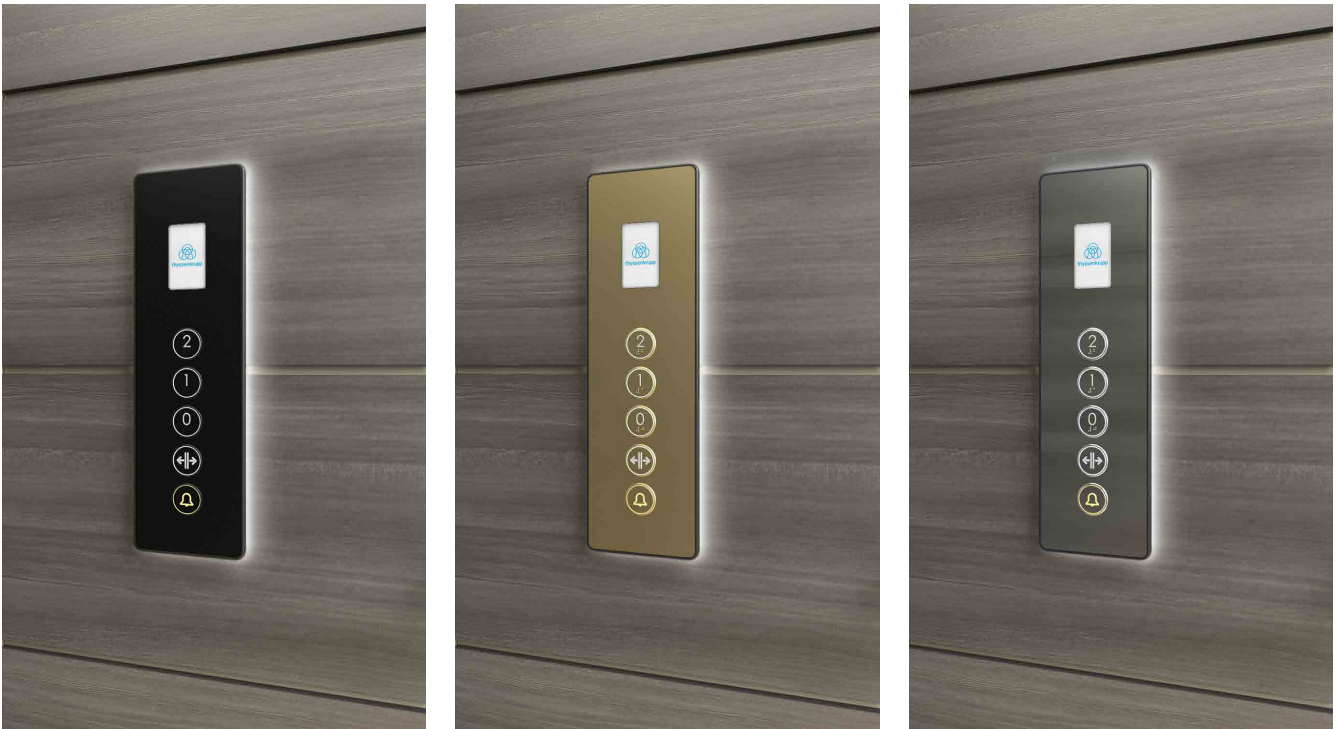

Elegance kaplamalar - merkez panel.

Elegance kaplamalar - kabin zemini.

Yaşam boyu kaymama garantisine sahip güvenli vinil zemin kaplamaları için şu seçenekler arasından seçim yapın.

Elegance kaplamalar - kabin işletim paneli