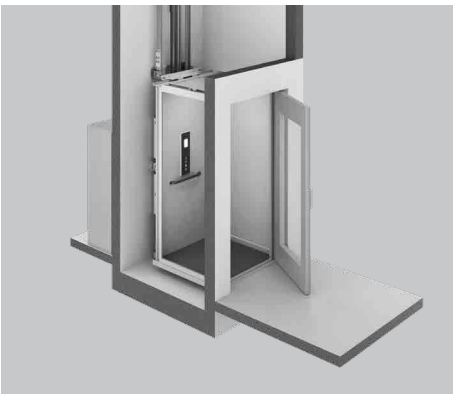

H200 kapısız kabin bir ya da iki erişim noktası için katlarda açılır çarpma kapılar ile teslim edilir. Paslanmaz çelik kabin duvarı ve tavan kaplamalar RAL boyalı olarak sunulmaktadır.