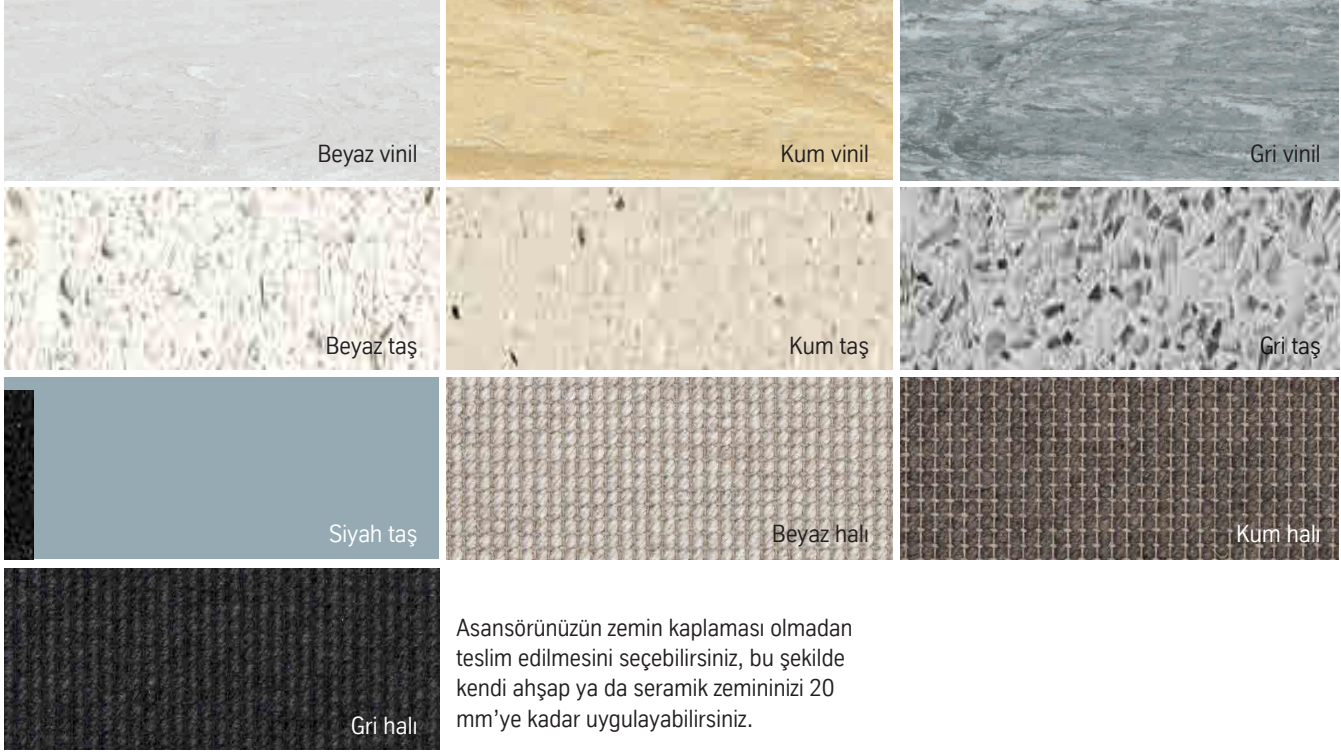

Elegance kaplamalar - kabin zemini.

Yaşam boyu kaymama garantisine sahip güvenli vinil zemin kaplamaları için şu seçenekler arasından seçim yapın.