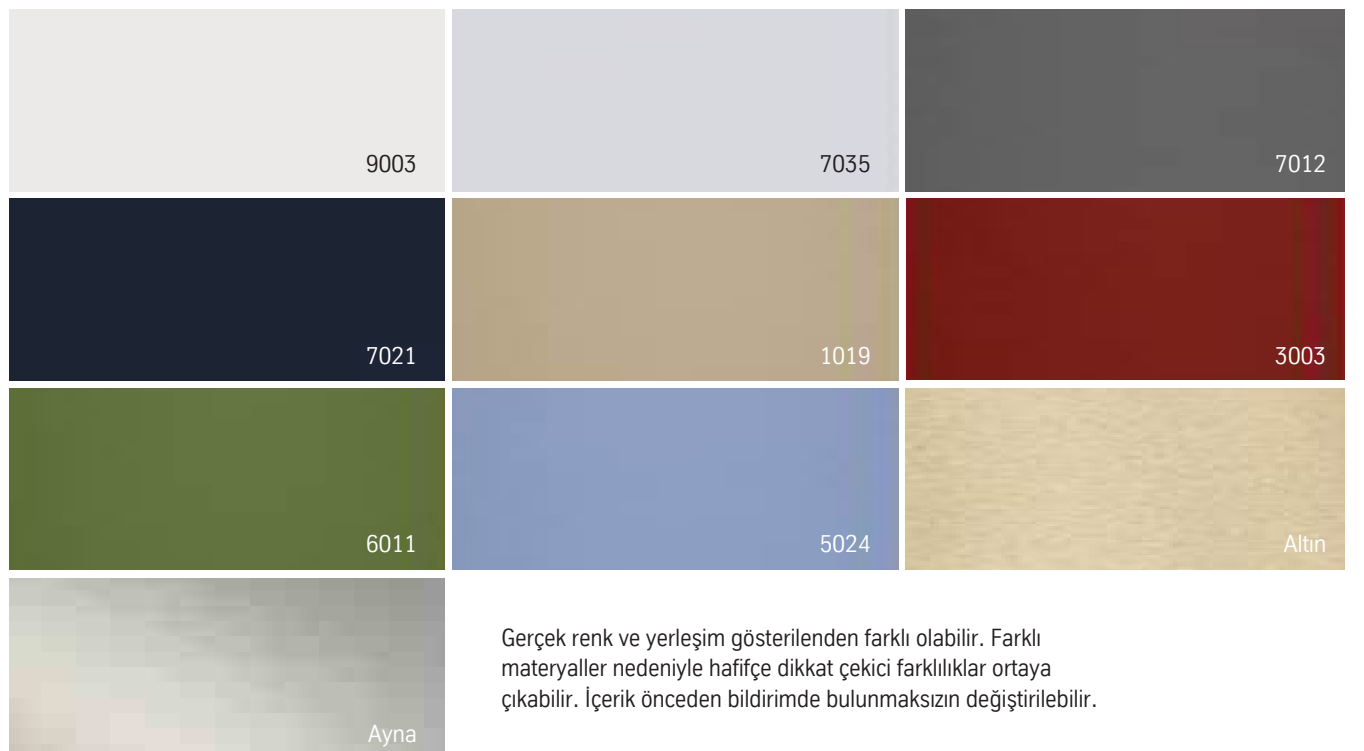

Elegance kaplamalar - merkez panel.