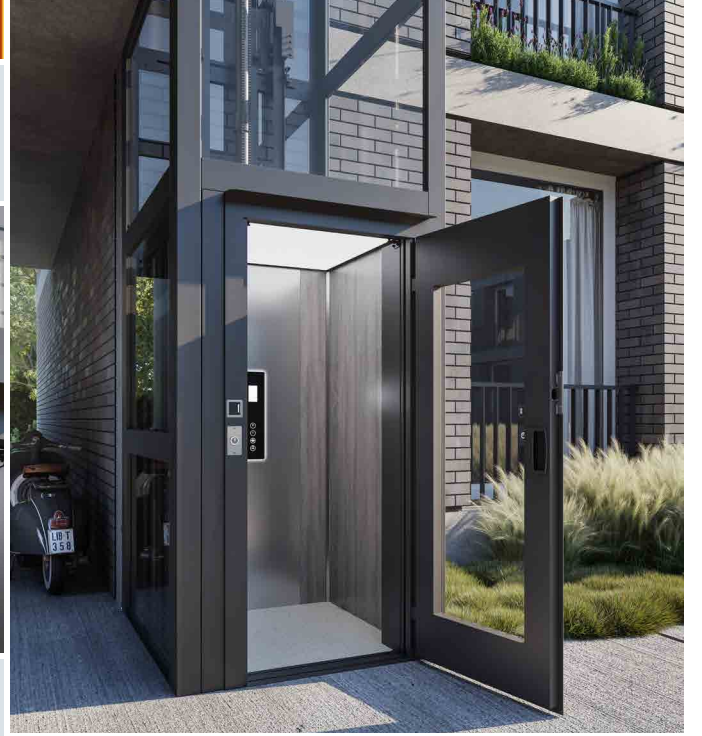

Her ayrıntıda

özgürlük

Sonsuza yakın RAL aralığından bir renk seçerek mükemmel bir görünüm sağlayın.

Asma tavanlar, üç farklı versiyonda LED aydınlatma sunmaktadır.

Kabin, kabin işletim paneli, süpürgelik, üst kaplama ve köşeleri içerir.